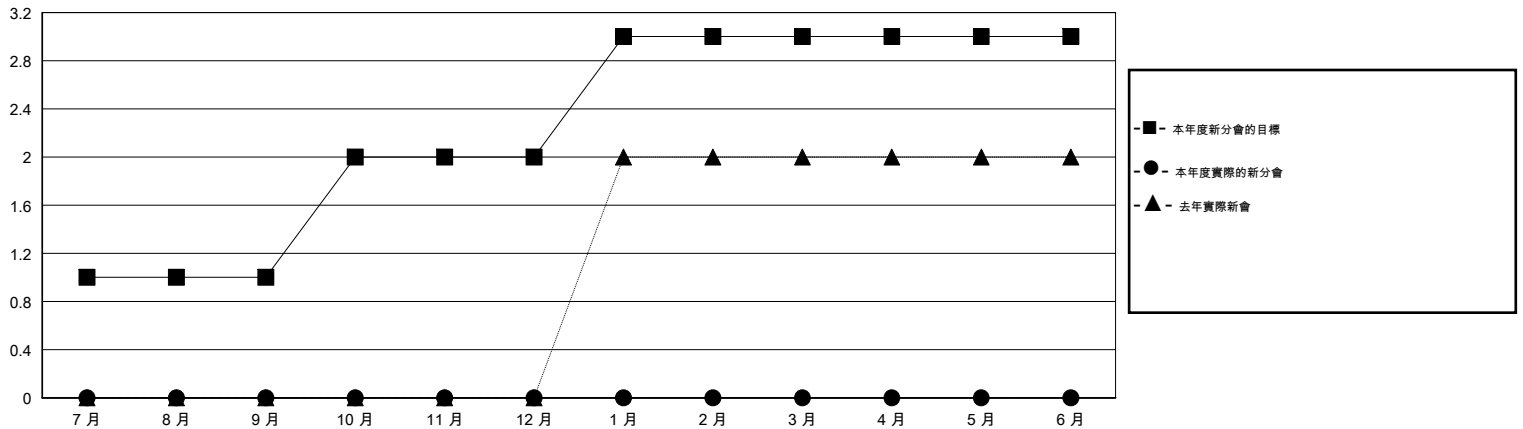

MONTHLY MEMBERSHIP PROGRESS REPORT

District 300A3

Results as of: 7/31/2014

GMT: PEI-JEN CHEN

地點 REP OF CHINA

GMT憲章區 5

分會					位會員@每位須繳				
成果 2014-2015					成果 2014-2015				
季	新分會目標	實際新會	實際取消的分會	實際淨增/減	季	新會員目標	實際添加會員總數	實際退會會員	實際淨增/減
7月/8月/9月	1	0	1	-1	7月/8月/9月	60	221	17	204
10月/11月/12月	1	0	0	0	10月/11月/12月	30	0	0	0
1月/2月/3月	1	0	0	0	1月/2月/3月	60	0	0	0
4月/5月/6月	0	0	0	0	4月/5月/6月	-15	0	0	0

目標與實際新會累積

目標和實際會員累積

已取消的分會: 1

40 CLUBS OF 62 增添1位或以上的新會員

性別分佈

男 1,277 (56.68%)
女 976 (43.32%)

放棄的會員

[點擊這裡取得健康評估資料](#)