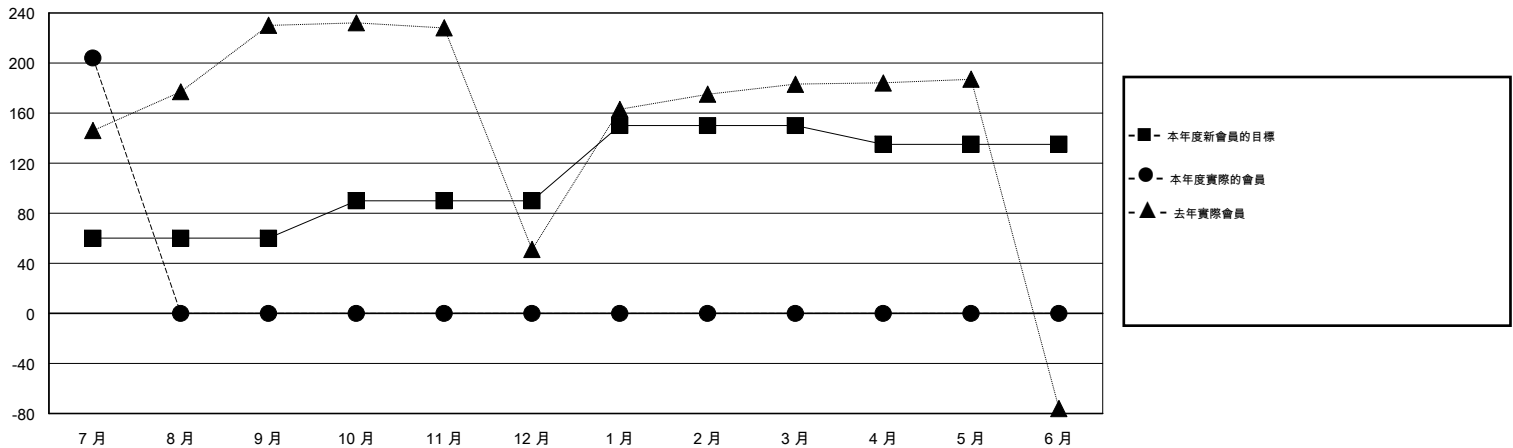

MONTHLY MEMBERSHIP PROGRESS REPORT

District 300A3

Results as of: 7/31/2014

GMT: PEI-JEN CHEN

地點 REP OF CHINA

GMT憲章區 5

分會					位會員@每位須繳				
成果 2014-2015					成果 2014-2015				
季	新分會目標	實際新會	實際取消的分會	實際淨增/減	季	新會員目標	實際添加會員總數	實際退會會員	實際淨增/減
7月/8月/9月	1	0	1	-1	7月/8月/9月	60	221	17	204
10月/11月/12月	1	0	0	0	10月/11月/12月	30	0	0	0
1月/2月/3月	1	0	0	0	1月/2月/3月	60	0	0	0
4月/5月/6月	0	0	0	0	4月/5月/6月	-15	0	0	0

目標與實際新會累積

目標和實際會員累積

已取消的分會: 1

40 CLUBS OF 62 增添1位或以上的新會員

性別分佈

男 1,277 (56.68%)
女 976 (43.32%)

放棄的會員

[點擊這裡取得健康評估資料](#)